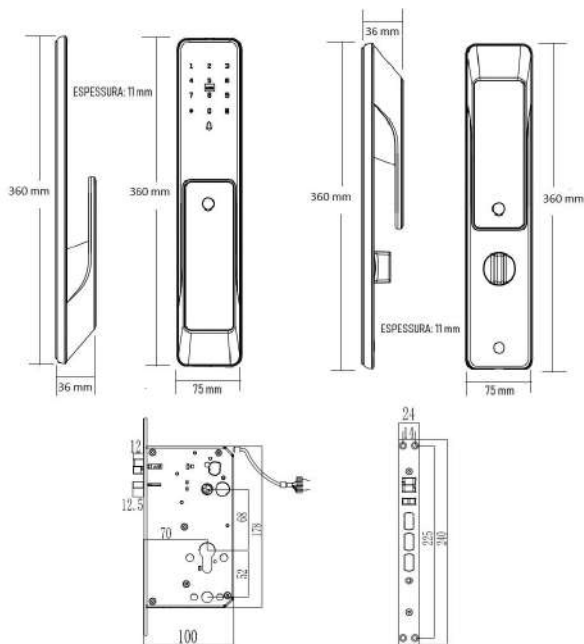

SOLUÇÃO APP TTLOCK

Maquinário da fechadura 7068 em aço inoxidável SUS 304

APRESENTAÇÃO

- Biometria / Senha / Cartão / App / Gateway WiFi / Chave
- Cartão de Aproximação Mifare 13,56 MHz
- Material em liga de alumínio tratado por eletroforese
- Tratamento antioxidação
- Máquina modelo 7068
- Funciona com BATERIA DE LÍTIO
- Chave Convencional para emergência
- Testes de vida útil 400.000 vezes
- Suporta senhas dinâmicas e temporárias
- Suporta senhas virtuais
- Função campainha integrada

ESPECIFICAÇÕES COMPLEMENTARES

Nome	Fechadura Eletrônica G-Locks Ébano 900 slim
Marca	G-Locks
Modelo	ÉBANO 900 SLIM
Cor Principal	Preto
Cor Secundária	Preto
Peso	4,00 Kg
Dimensões Externas (AxLxP)	360 x 75 x 11 mm
Dimensões Internas (AxLxP)	360 x 75 x 11 mm
Alimentação	Bateria de Lítio
Durabilidade	Aproximadamente 1 ano com 10 aberturas por dia.
Alimentação Emergencial	Sim
Capacidade de Usuários	450
Usuário Administrador	Sim
Métodos de Abertura	Aplicativo, Impressão Digital, Gateway Wi-Fi, Cartão, Senha e Chave
Capacidade Senha/Impressão Digital	150/100
Capacidade Cartão	200
Relatório de Acesso	Sim, no App
Maquinário	Embutido
Maçaneta	Sim
Travamento automático	Sim
Trava não perturbe	Sim
Modo passagem livre	Sim
Alarme contra invasão	Sim
Alarme contra Acesso não Autorizado	Sim
Tentativas Acesso não Autorizado	03 tentativas. Bloqueio de 45 segundos.
Alarme contra Intrusão	Sim
Alarme Bateria Fraca	Sim
Uso Externo	Não
Tipo de Porta	Porta Pivotante
Material da Porta	Metal, Madeira, Porta de Segurança
Espessura Mínima	35
Espessura Máxima	90
Garantia	1 ano