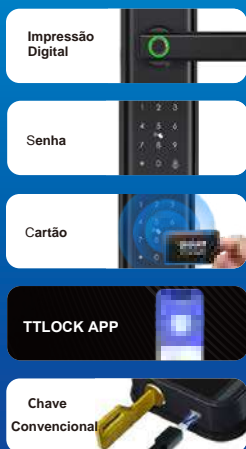

SOLUÇÃO APP TTLOCK

Maquinário da fechadura 7068 em aço inoxidável SUS 304

APRESENTAÇÃO

- Biometria / Senha / Cartão / App / Gateway WiFi / Chave
- Cartão de Aproximação Mifare 13,56 MHz
- Material em liga de alumínio tratado por eletroforese
- Tratamento antioxidação
- Máquina modelo 7068
- Funciona com BATERIA DE LÍTIO
- Chave Convencional para emergência
- Testes de vida útil 400.000 vezes
- Suporta senhas dinâmicas e temporárias
- Suporta senhas virtuais
- Função campainha integrada

GLOCKS

Características

- MULTIPLAS FORMAS DE ACESSO**
 - Impressão Digital (100)
 - Senha (150)
 - Cartão (200)
 - Administrador (1)
 - Aplicativo
- FONTE DE ALIMENTAÇÃO**
 - Vida longa da bateria (15 anos)
 - Utiliza Bateria de Lítio
 - Interface USB para emergência
- FACILIDADE DE OPERAÇÃO**
 - Tela sensível ao toque
 - Acionamento automático do travamento
- SEGURANÇA ADICIONAL**
 - Senha Virtual
 - Modo passagem livre para festas e reuniões
- PROTEÇÃO ADICIONAL**
 - Travamento Não Perturbe
 - Borracha de Vedação em Silicone